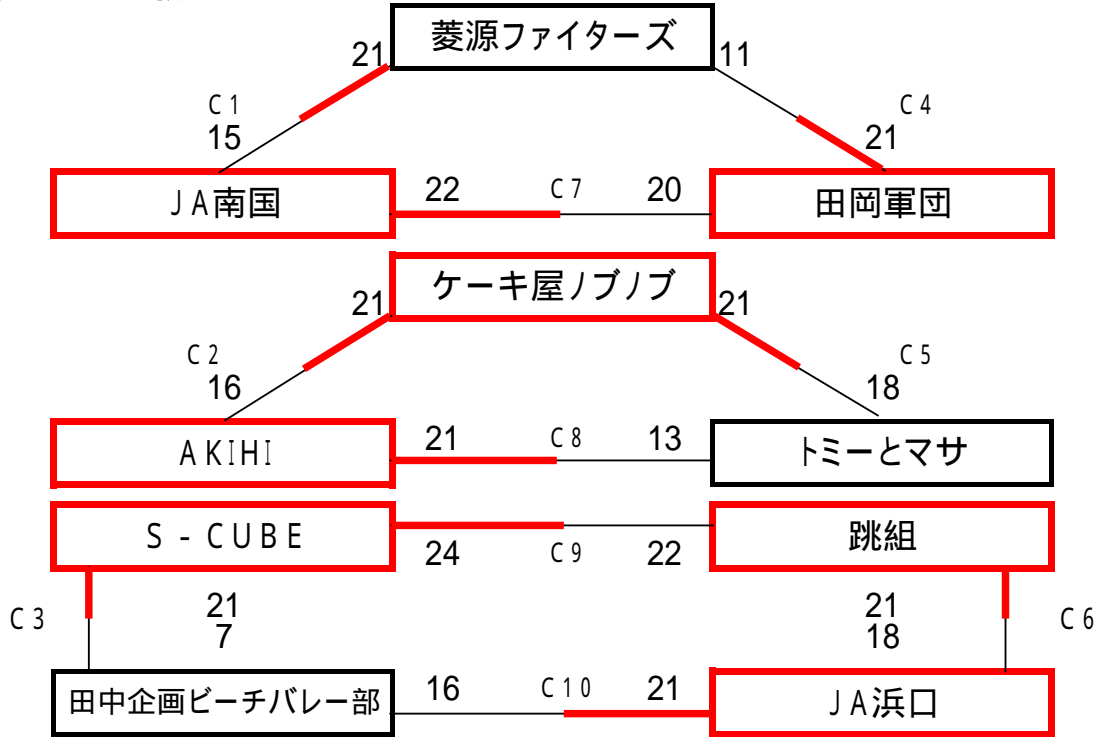

# ファーストクラス 男子組合せ表

ネットの高さ・・・243cm ラリーポイント制 21点1セットマッチ(エンドレス)

## 予選 リング戦

## 決勝トーナメント 組合せは抽選により決定

# ファースト女子 組合せ表

ネットの高さ・・・224cm ラリーポイント制 21点1セットマッチ(エンドレス)