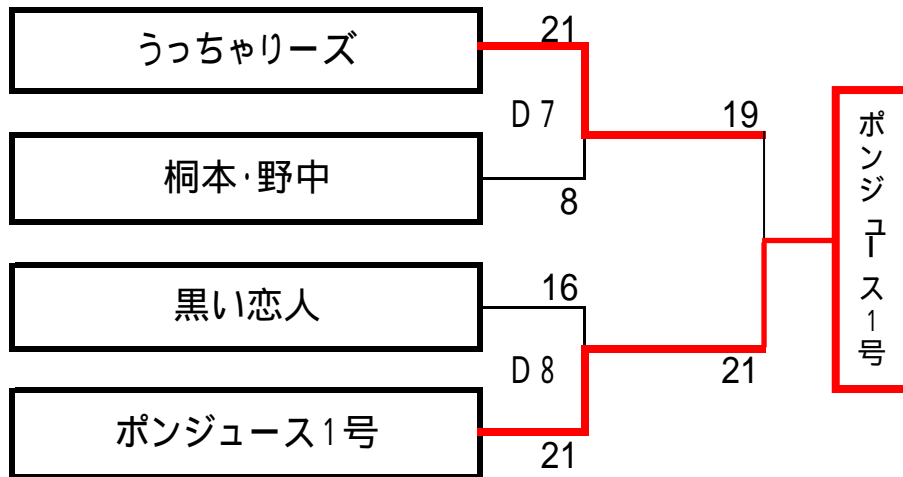

決勝トーナメント 組合せは抽選により決定