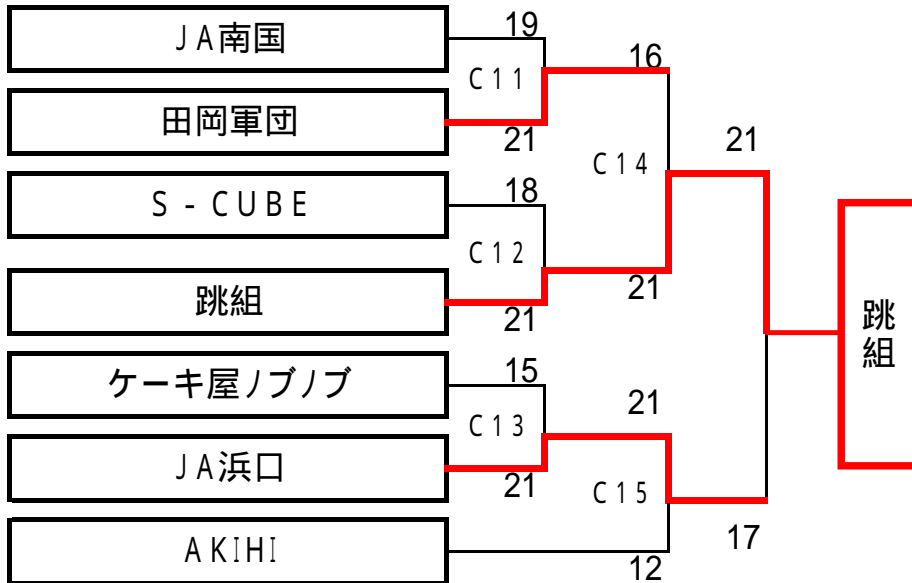

# ファーストクラス 男子組合せ表

ネットの高さ・・・243cm ラリーポイント制 21点1セットマッチ(エンドレス)

## 予選 リング戦

## 決勝トーナメント 組合せは抽選により決定