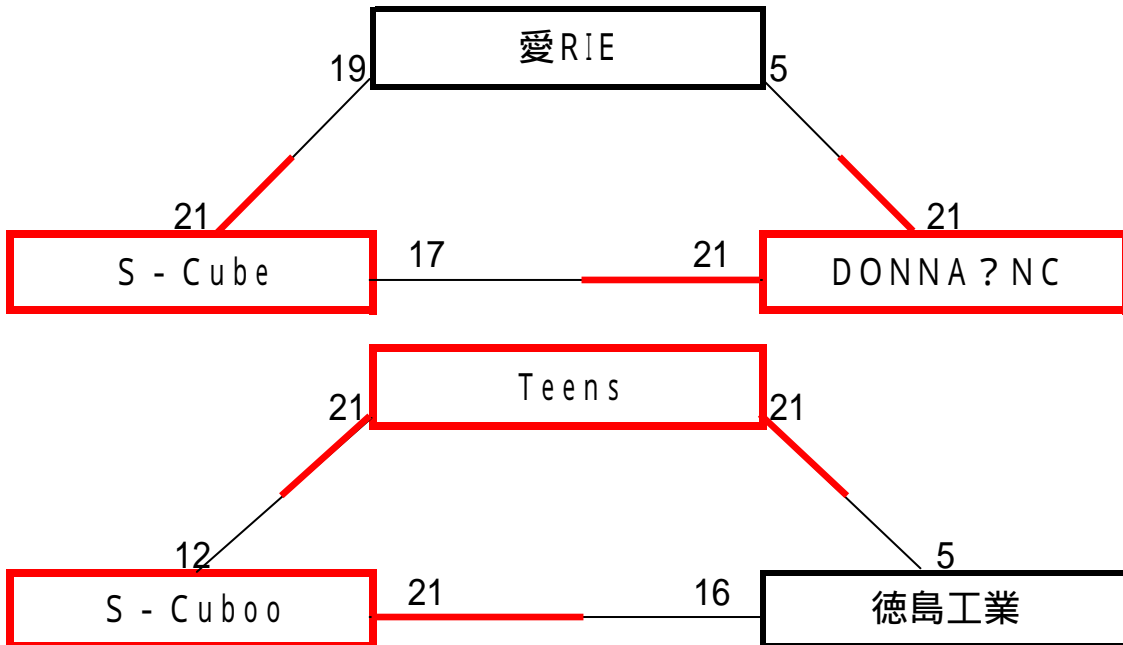

ファーストクラス 男子組合せ表

ネットの高さ・・・243cm ラリーポイント制 21点1セットマッチ(エンドレス)

予選 リング戦

決勝トーナメント 組合せは抽選により決定

ファースト女子 組合せ表

ネットの高さ・・・224cm ラリーポイント制 21点1セットマッチ(エンドレス)

予選 リング戦

決勝トーナメント 組合せは抽選により決定