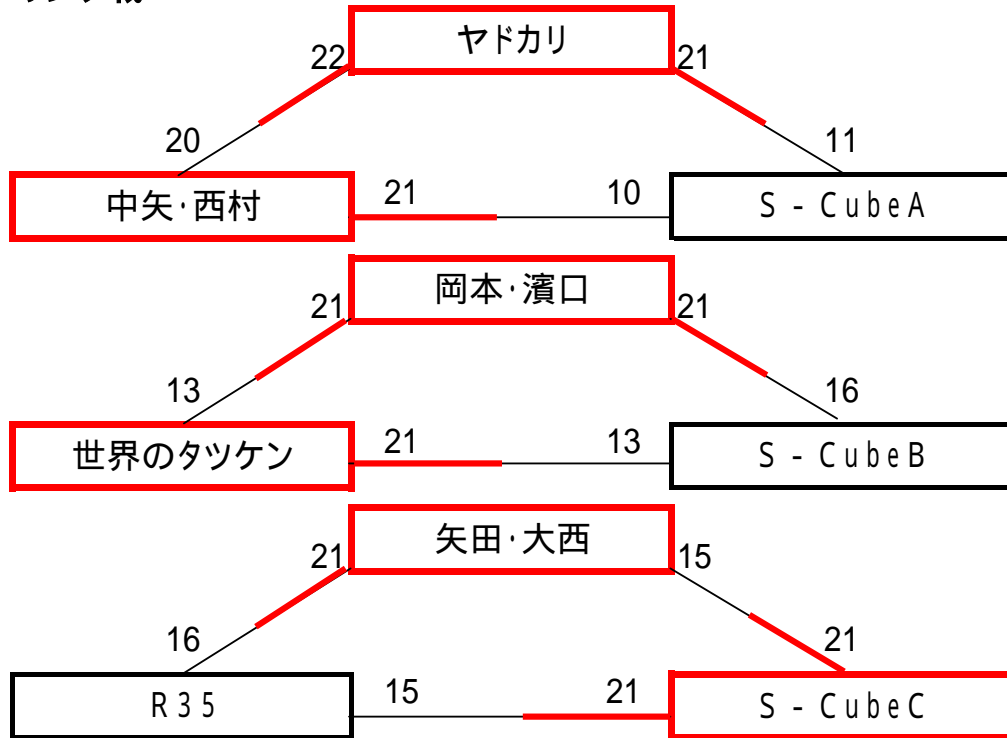

ファーストクラス 男子組合せ表

ネットの高さ・・・243cm ラリーポイント制 21点1セットマッチ(エンドレス)

予選 リング戦

決勝トーナメント 組合せは抽選により決定

ファースト女子 組合せ表

ネットの高さ・・・224cm ラリーポイント制 21点1セットマッチ(エンドレス)

予選 リング戦

決勝トーナメント 組合せは抽選により決定