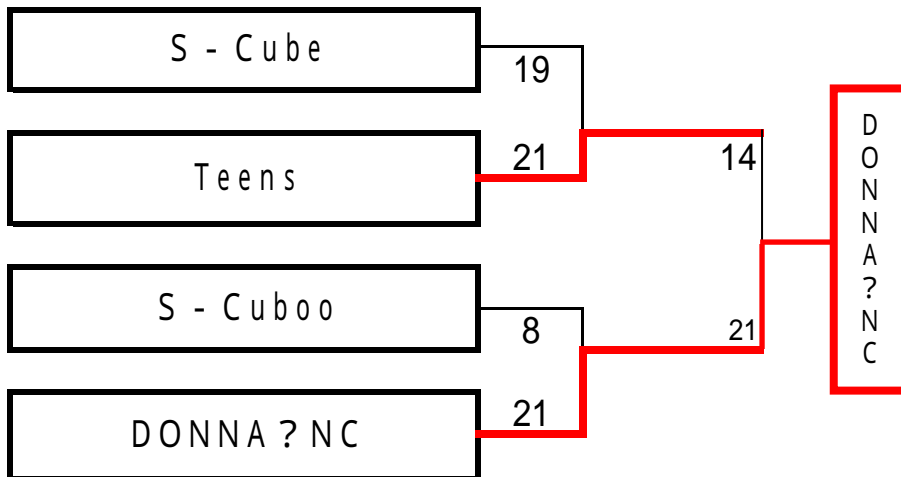

ファーストクラス 男子組合せ表

ネットの高さ・・・243cm ラリーポイント制 21点1セットマッチ(エンドレス)

予選 リング戦

決勝トーナメント 組合せは抽選により決定

ファースト女子 組合せ表

ネットの高さ・・・224cm ラリーポイント制 21点1セットマッチ(エンドレス)

予選 リング戦

決勝トーナメント 組合せは抽選により決定