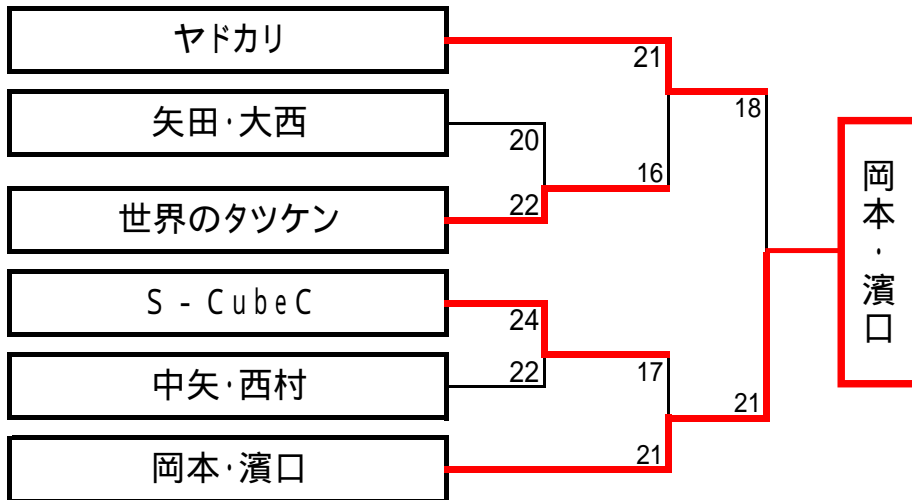

ファーストクラス 男子組合せ表

ネットの高さ・・・243cm ラリーポイント制 21点1セットマッチ(エンドレス)

予選 リング戦

決勝トーナメント 組合せは抽選により決定

ファースト女子 組合せ表

ネットの高さ・・・224cm ラリーポイント制 21点1セットマッチ(エンドレス)

予選 リング戦

決勝トーナメント 組合せは抽選により決定