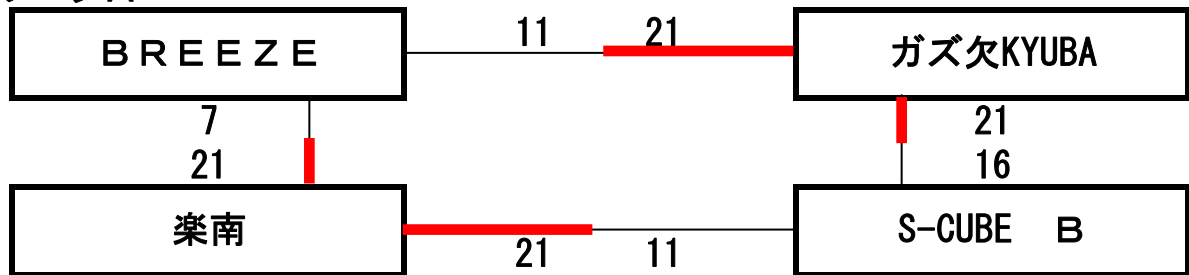

2010 第7回風早カップinふわり
2人制男子予選リーグ (10月23日)

()内は審判

グループA

グループB

グループC

2010 第7回風早カップinふわり
2人制男子決勝トーナメント(10月23・24日)

2010 第7回風早カップinふわり
2人制女子予選リーグ (10月23日)

()内は審判

グループA

グループB

グループC

2010 第7回風早カップinふわり
2人制女子決勝トーナメント(10月23・24日)

2010 第7回風早カップinふわり クラブ4人制トーナメント戦(10月24日)

※審判(点示2名、線審2名)は、敗者チームでお願いします。

ただし、1試合目は3試合目のチームで、決勝は5試合目の敗者両チームでお願いします。