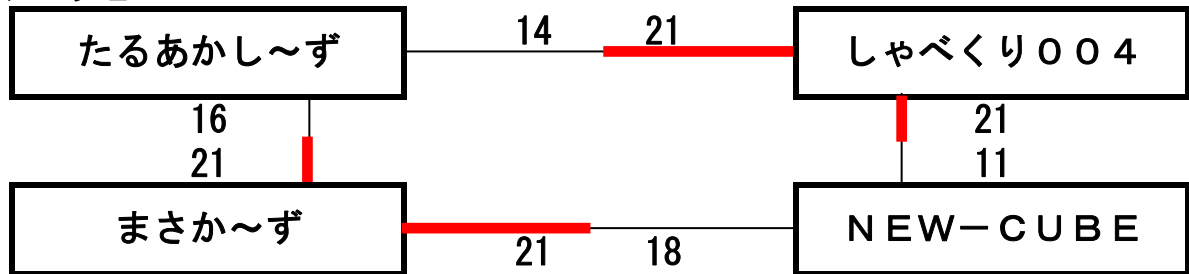

2010 第7回風早カップinふわり
2人制男子予選リーグ (10月23日)

()内は審判

グループA

グループB

グループC

2010 第7回風早カップinふわり
2人制男子決勝トーナメント(10月23・24日)

2010 第7回風早カップinふわり
2人制女子予選リーグ (10月23日)

()内は審判

グループA

グループB

グループC

2010 第7回風早カップinふわり
2人制女子決勝トーナメント(10月23・24日)

2010 第7回風早カップinふわり クラブ4人制トーナメント戦(10月24日)

※審判(点示2名、線審2名)は、敗者チームでお願いします。

ただし、1試合目は3試合目のチームで、決勝は5試合目の敗者両チームでお願いします。