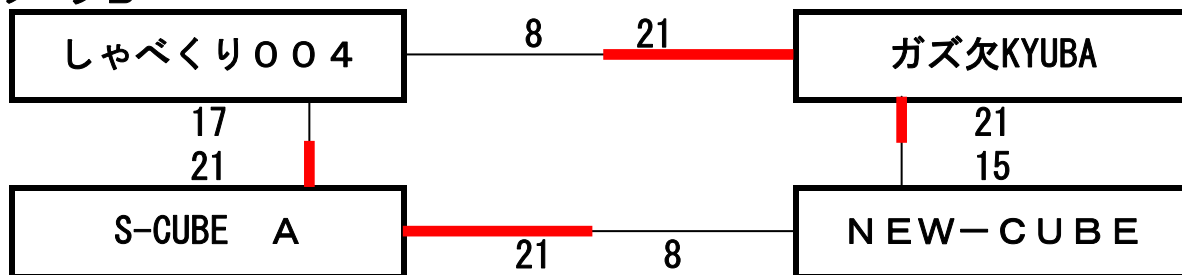

2010 第7回風早カップinふわり
2人制男子予選リーグ (10月23日)

()内は審判

グループA

グループB

グループC

2010 第7回風早カップinふわり
2人制男子決勝トーナメント(10月23・24日)

2010 第7回風早カップinふわり
2人制女子予選リーグ (10月23日)

()内は審判

グループA

グループB

グループC

2010 第7回風早カップinふわり
2人制女子決勝トーナメント(10月23・24日)

2010 第7回風早カップinふわり クラブ4人制トーナメント戦(10月24日)

※審判(点示2名、線審2名)は、敗者チームでお願いします。

ただし、1試合目は3試合目のチームで、決勝は5試合目の敗者両チームでお願いします。