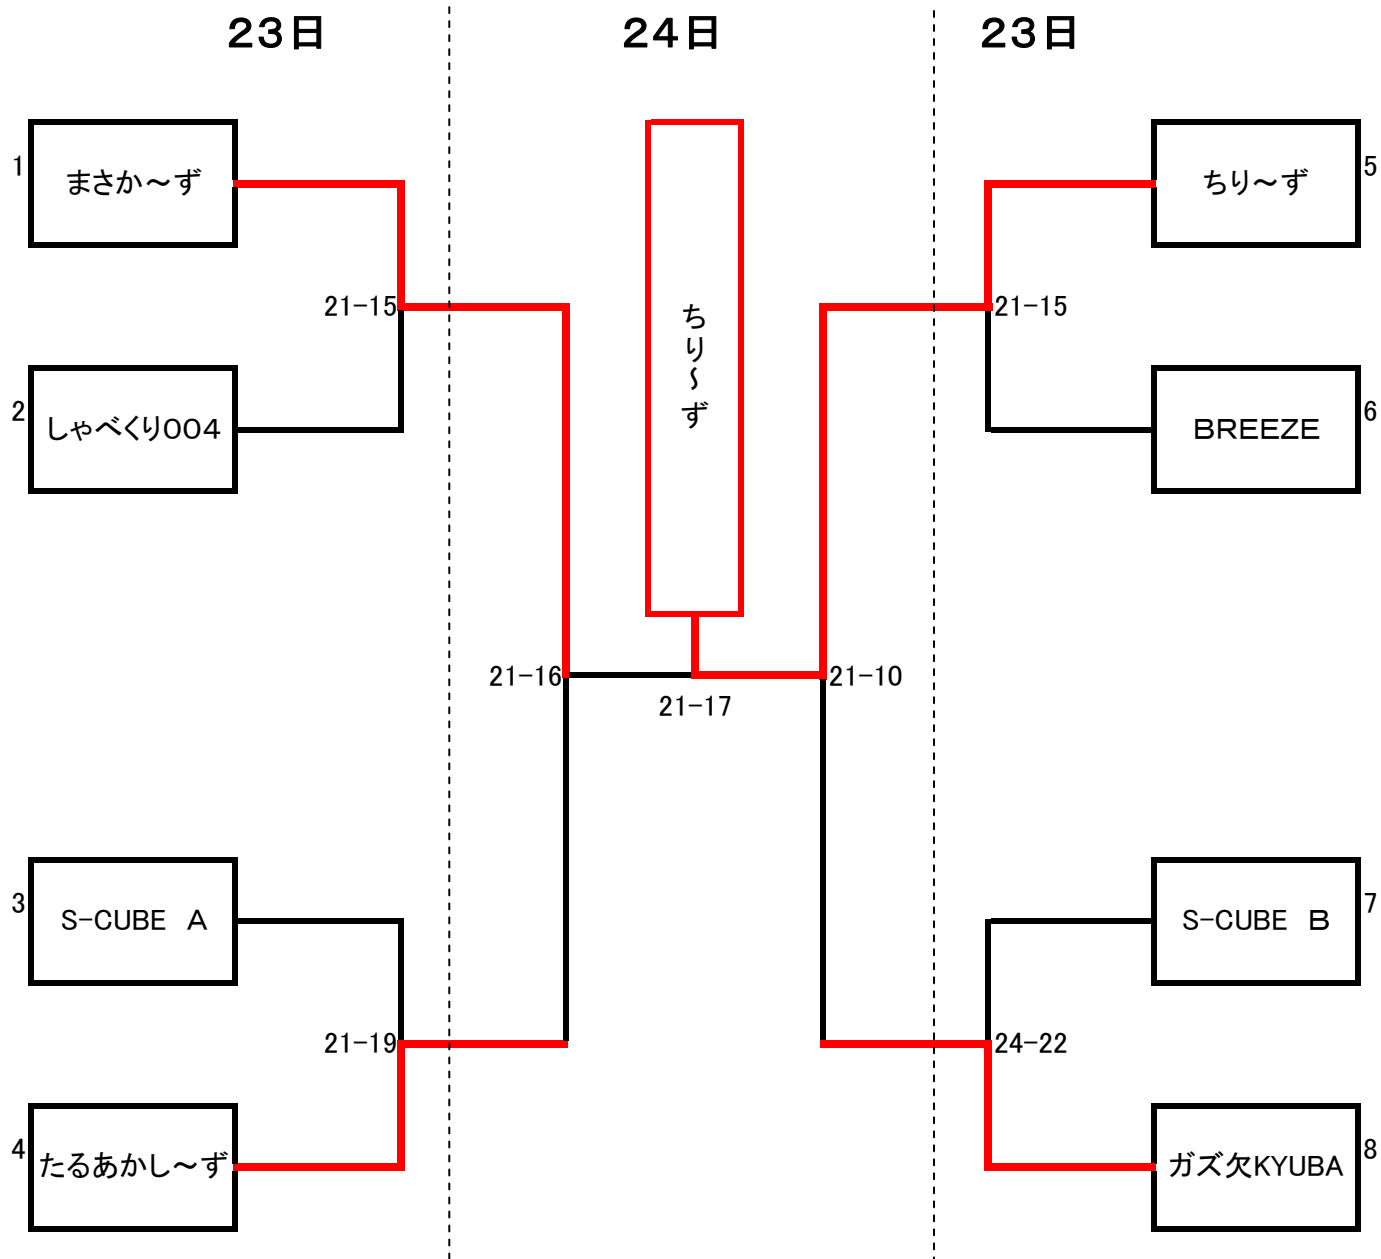

2010 第7回風早カップinふわり
2人制男子予選リーグ (10月23日)

()内は審判

グループA

グループB

グループC

2010 第7回風早カップinふわり
2人制男子決勝トーナメント(10月23・24日)

2010 第7回風早カップinふわり
2人制女子予選リーグ (10月23日)

()内は審判

グループA

グループB

グループC

2010 第7回風早カップinふわり
2人制女子決勝トーナメント(10月23・24日)

2010 第7回風早カップinふわり クラブ4人制トーナメント戦(10月24日)

※審判(点示2名、線審2名)は、敗者チームでお願いします。

ただし、1試合目は3試合目のチームで、決勝は5試合目の敗者両チームでお願いします。