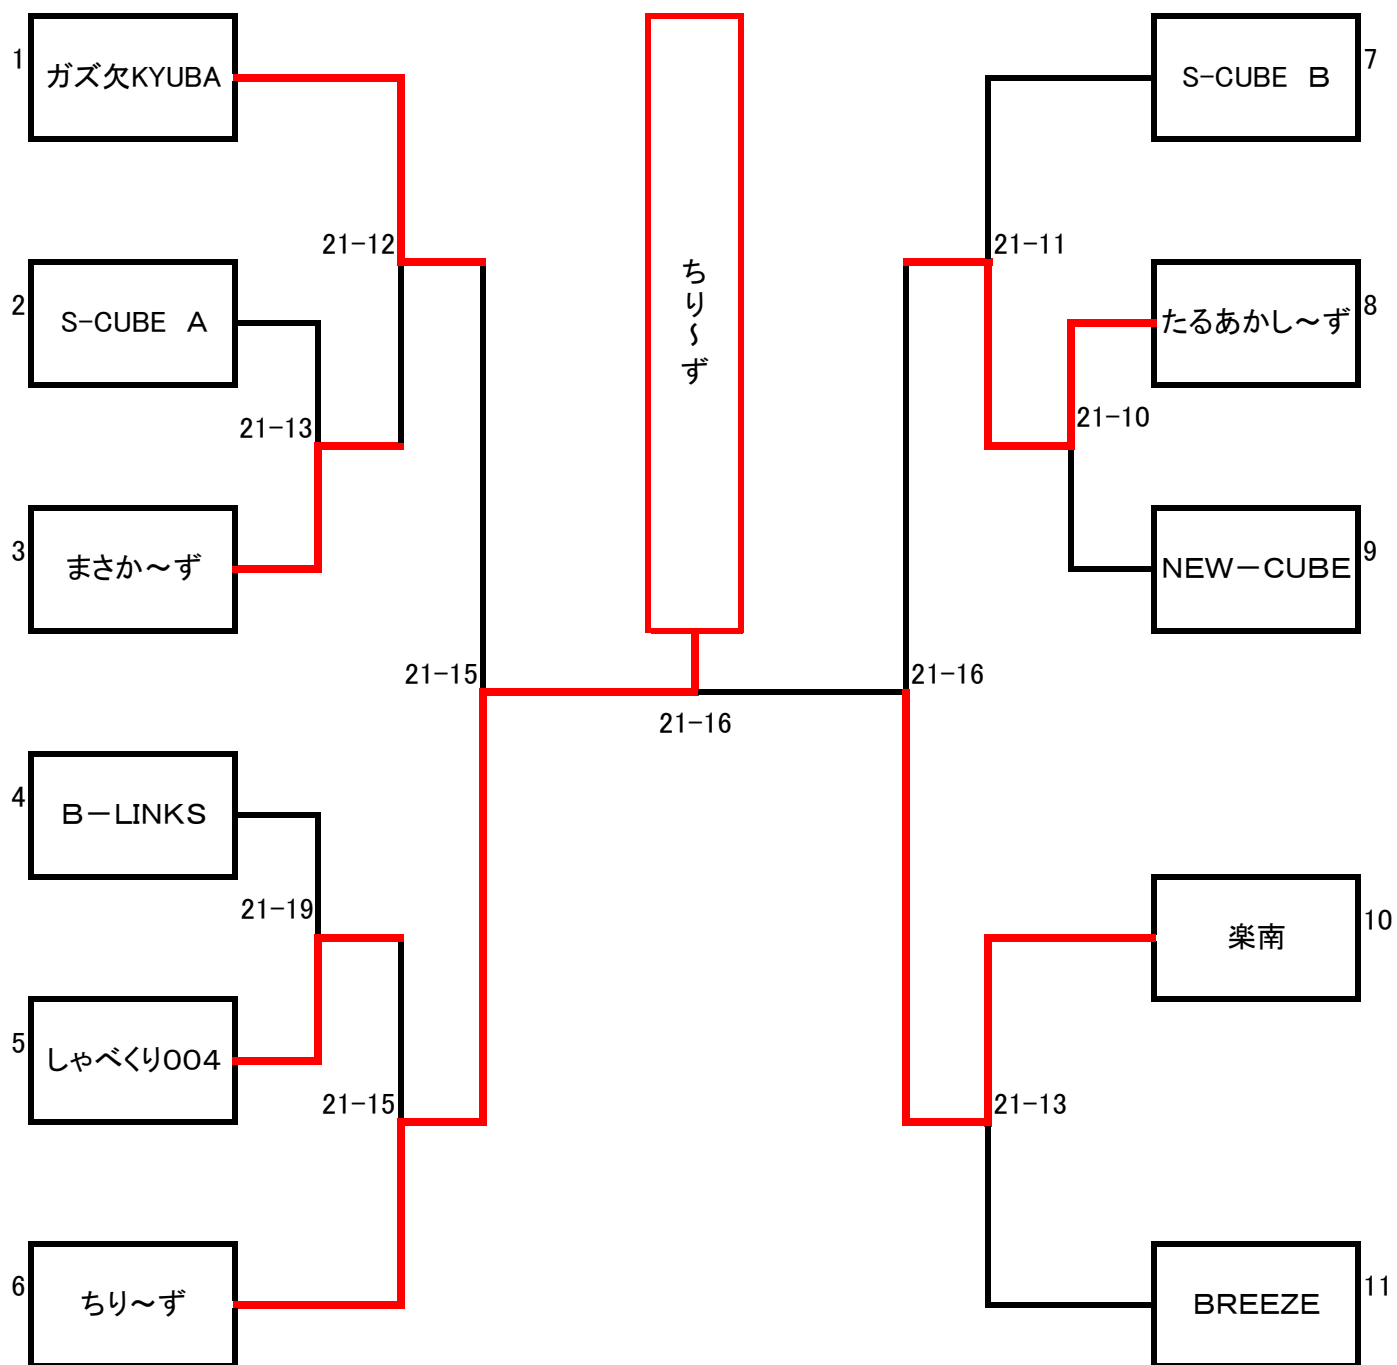

2010 第7回風早カップinふわり
2人制男子予選リーグ (10月23日)

()内は審判

グループA

グループB

グループC

2010 第7回風早カップinふわり
2人制男子決勝トーナメント(10月23・24日)

2010 第7回風早カップinふわり
2人制女子予選リーグ (10月23日)

()内は審判

グループA

グループB

グループC

2010 第7回風早カップinふわり
2人制女子決勝トーナメント(10月23・24日)

2010 第7回風早カップinふわり クラブ4人制トーナメント戦(10月24日)

※審判(点示2名、線審2名)は、敗者チームでお願いします。

ただし、1試合目は3試合目のチームで、決勝は5試合目の敗者両チームでお願いします。