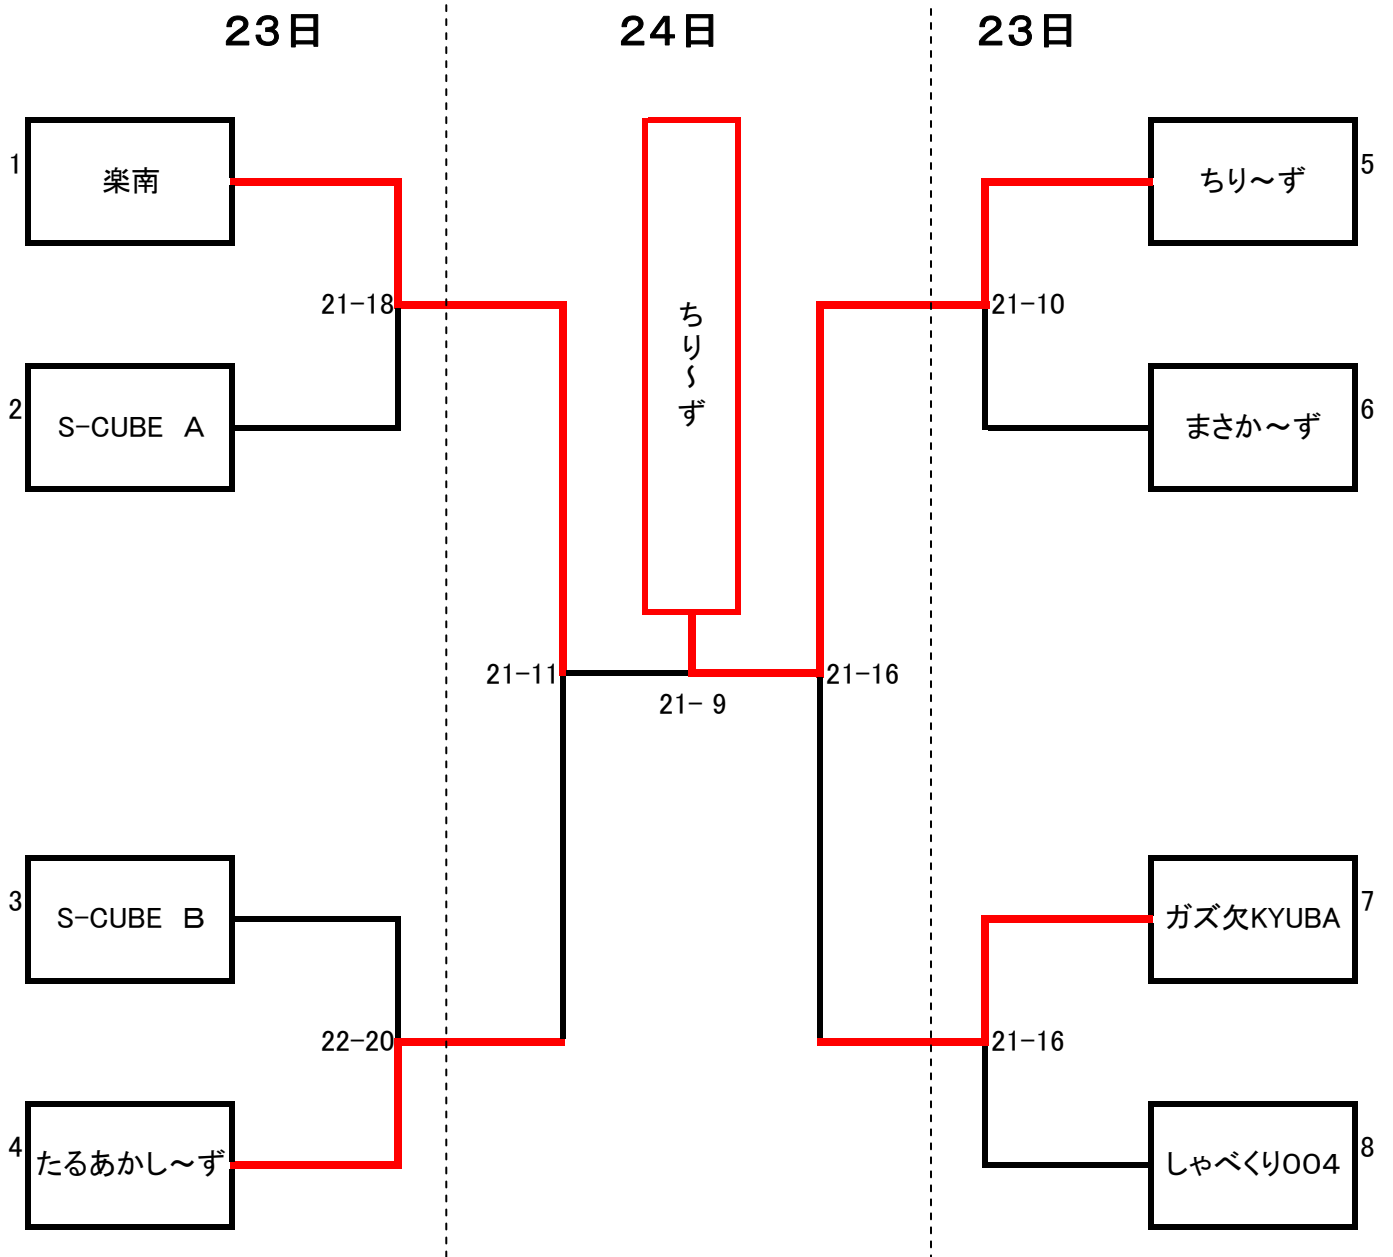

2010 第7回風早カップinふわり
2人制男子予選リーグ (10月23日)

()内は審判

グループA

グループB

グループC

2010 第7回風早カップinふわり
2人制男子決勝トーナメント(10月23・24日)

2010 第7回風早カップinふわり
2人制女子予選リーグ (10月23日)

()内は審判

グループA

グループB

グループC

2010 第7回風早カップinふわり
2人制女子決勝トーナメント(10月23・24日)

2010 第7回風早カップinふわり クラブ4人制トーナメント戦(10月24日)

※審判(点示2名、線審2名)は、敗者チームでお願いします。

ただし、1試合目は3試合目のチームで、決勝は5試合目の敗者両チームでお願いします。