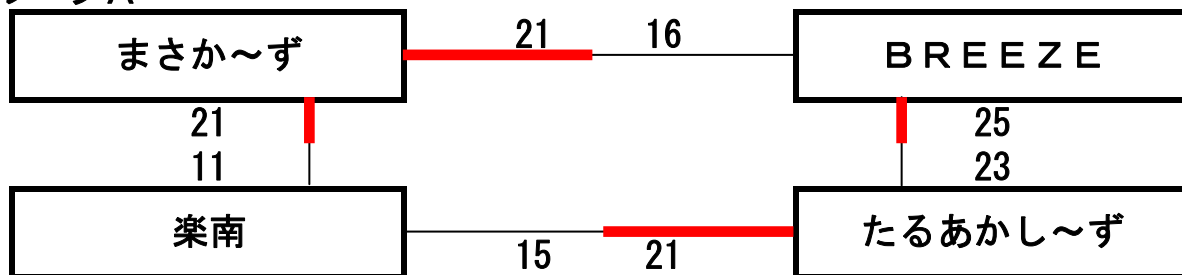

2010 第7回風早カップinふわり
2人制男子予選リーグ (10月23日)

()内は審判

グループA

グループB

グループC

2010 第7回風早カップinふわり
2人制男子決勝トーナメント(10月23・24日)

2010 第7回風早カップinふわり
2人制女子予選リーグ (10月23日)

()内は審判

グループA

グループB

グループC

2010 第7回風早カップinふわり
2人制女子決勝トーナメント(10月23・24日)

2010 第7回風早カップinふわり クラブ4人制トーナメント戦(10月24日)

※審判(点示2名、線審2名)は、敗者チームでお願いします。

ただし、1試合目は3試合目のチームで、決勝は5試合目の敗者両チームでお願いします。