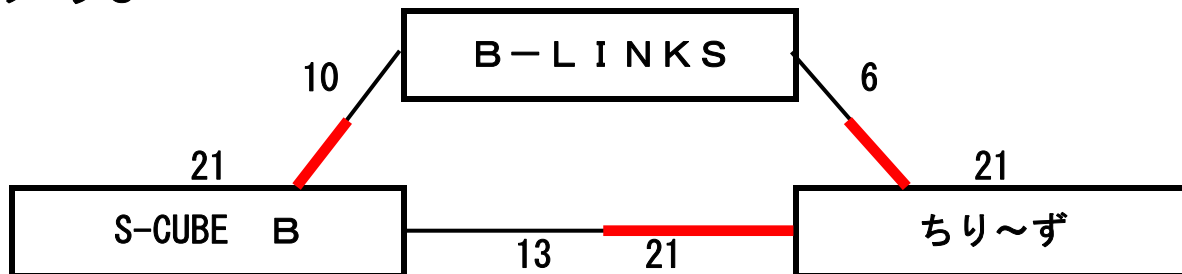

2010 第7回風早カップinふわり
2人制男子予選リーグ (10月23日)

()内は審判

グループA

グループB

グループC

2010 第7回風早カップinふわり
2人制男子決勝トーナメント(10月23・24日)

2010 第7回風早カップinふわり
2人制女子予選リーグ (10月23日)

()内は審判

グループA

グループB

グループC

2010 第7回風早カップinふわり
2人制女子決勝トーナメント(10月23・24日)

2010 第7回風早カップinふわり クラブ4人制トーナメント戦(10月24日)

※審判(点示2名、線審2名)は、敗者チームでお願いします。

ただし、1試合目は3試合目のチームで、決勝は5試合目の敗者両チームでお願いします。